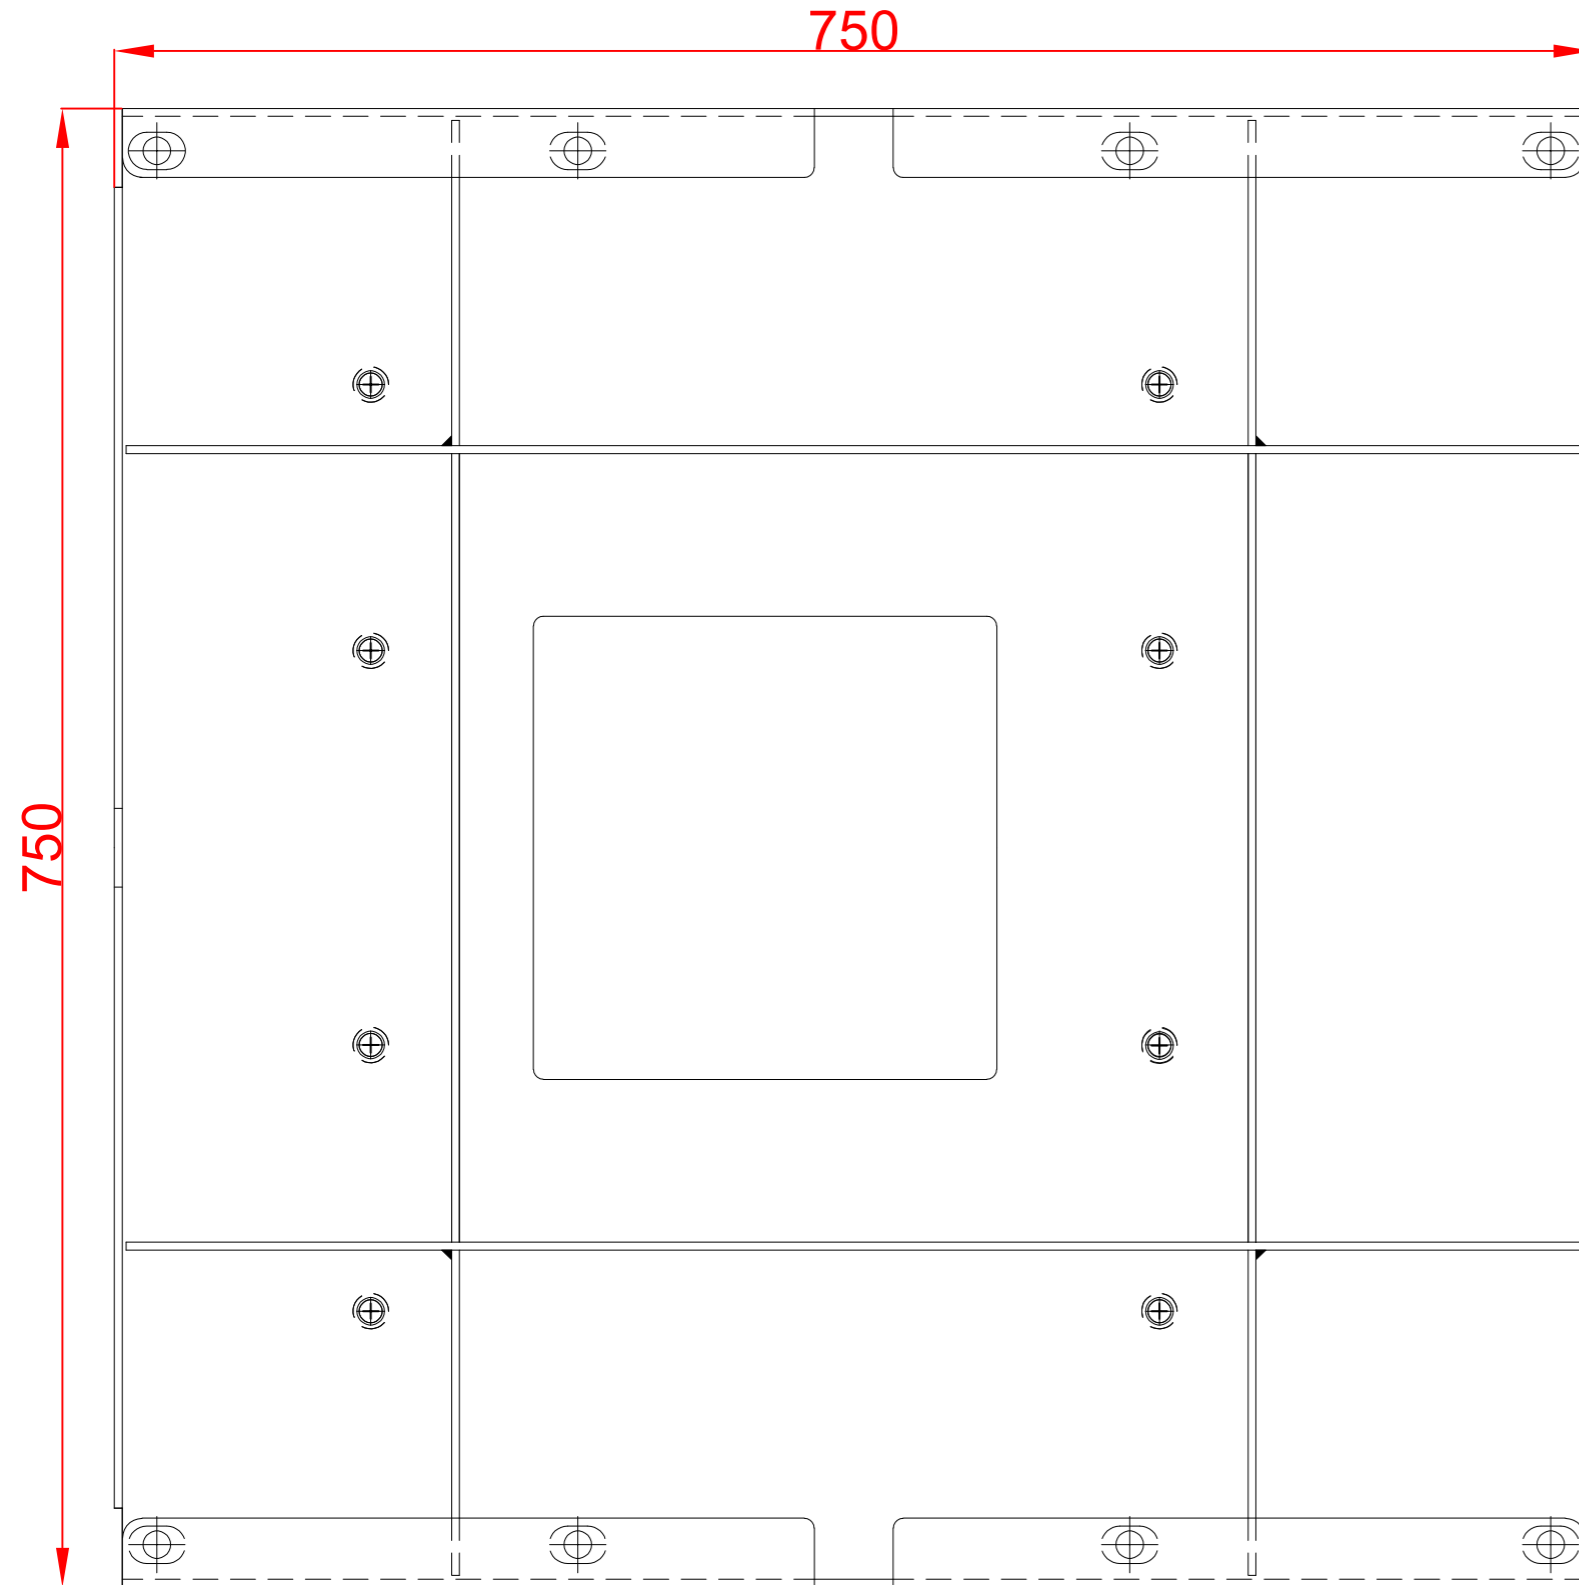

TERRASAFE-EL 530/530

Abdeckung mit Befestigungslochbild / ALPITRONIC

Material: Stahl, feuerverzinkt / optional: Pulverbeschichtung schwarz

Kompatible Fabrikate/Typen

ALPITRONIC	HYC 150	DC-Charger
ALPITRONIC	HYC 300 / 400	DC-Charger

Abbildung beispielhaft